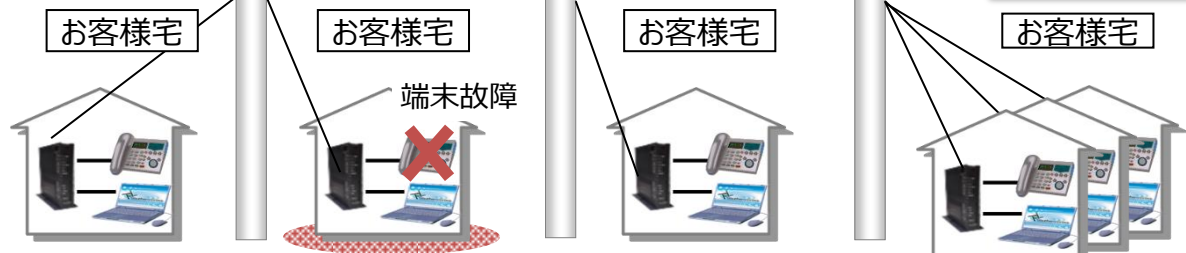

概況写真②-1

概況写真②-2

②-2 ケーブル罹災

③故障受付「113」の対応

サービス影響

③市町村別の故障件数 (9/30 時点)

市町村	故障件数(件)
旭市	600
いすみ市	292
一宮町	101
市原市	2,568
印西市	326
大網白里市	391
大多喜町	89
御宿町	57
勝浦市	166
香取市	992
鴨川市	862
木更津市	1,314
君津市	991
鋸南町	831
九十九里町	238
神崎町	75
栄町	71
佐倉市	623
山武市	601
酒々井町	112
芝山町	156